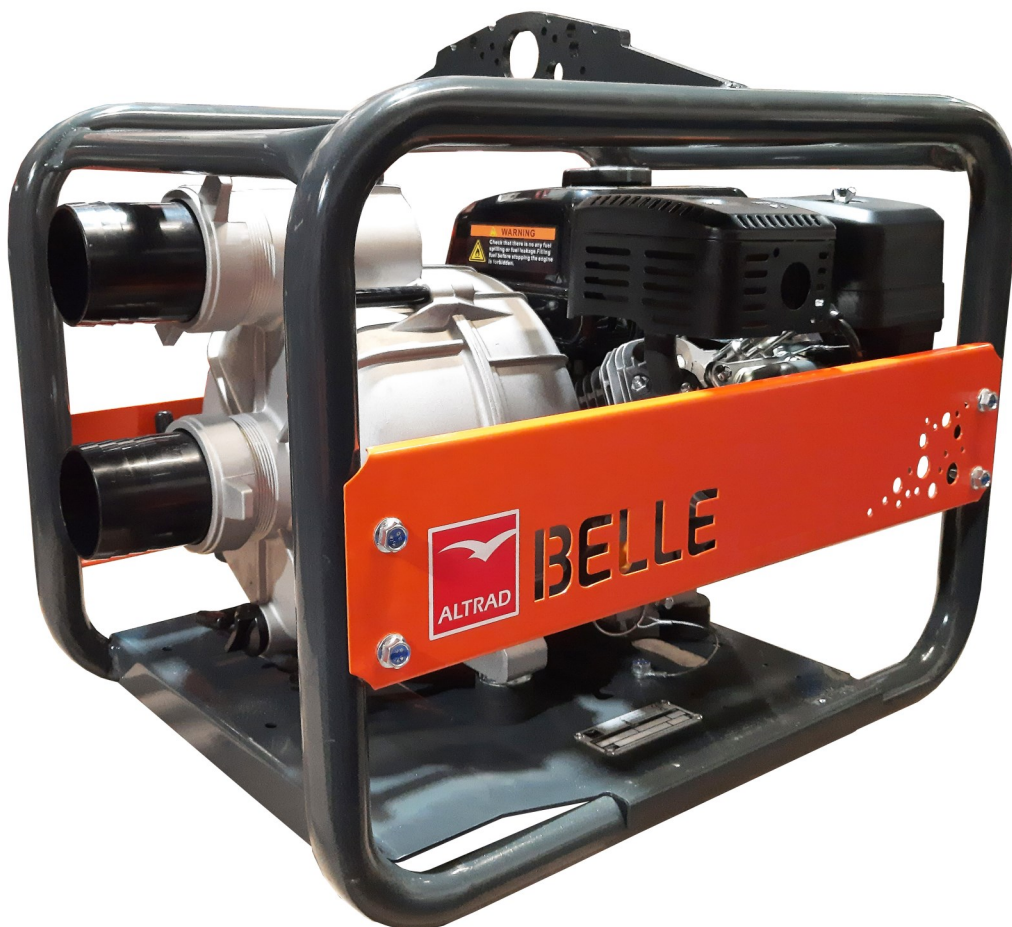

Altrad Belle waterpomp

WPX 3/30

De WPX 3/30 van Belle is een duurzame, krachtige, met benzinemotor aangedreven, 3" semi-vuilwater pomp ontworpen voor een diversiteit aan residentieel, commercieel en agrarisch taken. Het is geschikt voor modderig water en vuil met een diameter tot 25 mm.

CE

Voordelen

- Geschikt voor het pompen van modderig of vuil water met brokstukken tot maximaal Ø 25 mm.
- Robuust frame voor de zwaarste omstandigheden, verwijderbaar voor eenvoudig onderhoud.
- Stapelbaar ontwerp met één hijs oog om de impact op de omgeving te verminderen. Compleet met borgpen voor extra veiligheid.
- Ook stapelbaar met de Belle GPX 2700 & GPX 3400 power packs.
- Beschermende onderplaat om het gebruik op zachte ondergrond te vergemakkelijken.
- Hoge capaciteit van 1000 ltr/min. Max. opvoerhoogte van 30 m voor gebruik in een breed scala aan toepassingen. Max. zuighoogte van 6m.
- Krachtige Loncin/Belle G200F benzinemotor.
- 3" zuig- en afvoerpoorten.
- Gietijzeren slakkenhuis en waaier voor hoge prestaties en een lange levensduur. (zie afbeelding hiernaast)
- Eenvoudig te onderhouden en te ontstoppen op locatie.
- LET OP: De pomp wordt geleverd met 3 slangklemmen en een filter. De slang maakt geen deel uit van de machine en dient separaat besteld te worden.

Robuust frame ter bescherming, afneembaar voor onderhoud en voorzien van hijs oog.

Type	WPX 3/30	Opties	
Artikelnummer		35/0018	Ø 80 mm x 6m zuigslang
Benzinemotor	Loncin/Belle G200F	35/0019	Ø 80 mm x 30m afvoerslang
Max debiet (l/min)	1000	165.0.169	Ø 80 mm x 10m platte afvoerslang
Vermogen (pk/kW)	5,5 / 4,1	35/0020	Ø 80 mm x 30m platte afvoerslang
Cilinderinhoud (cc)	196	WPX/99917	Rechte slangkoppeling
Ø Zuigopening (mm)	80	3/7100	Ø 80 mm slangklem
Ø Afvoeropening (mm)	80	OPB/04/DIO	Ø 80 mm brandslang koppelset
Max. Zuighoogte (m)	6		
Max. Totale opvoerhoogte (m)	30		
Cap. brandstoftank (l)	3,6		
Cap. olietank (l)	0,6		
Afmeting LxBxH (mm)	432 x 515 x 645		
Gewicht (kg)	44		
Geluidsniveau (dB(A))	105		